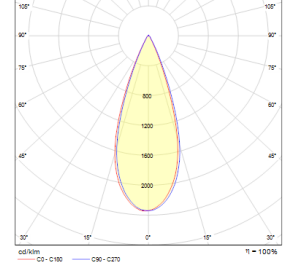

Sparrow

İç Aydınlatma - Spot Aydınlatma

Renk Seçenekleri

TEKNİK BİLGİLER

Gövde	Alüminyum Enjeksiyon
Çerçeve	Alüminyum Enjeksiyon
Reflektör	Metalize Yüzeyli Optik
Boya	Elektrostatik Toz Boya

OPTİK ÖZELLİKLER

Optik	Simetrik
Işık Çıkış Açısı	36°-24°-10°
UGR Derecesi	UGR ≤ 22
CRI	CRI ≥ 80
Renk Bin Değeri	Mc Adams ≤ 3

ELEKTRİKSEL

Güç (W)	15-20W
Güç Faktörü	>0.95
Işık Kaynağı	COB LED
Kablo	Halojen-Free
Giriş Voltajı	220-240V AC / 50-60 Hz
LED Sürücü	Yüksek Verimli Sabit Akım Çıkışı
Ortam Sıcaklığı	-20°C / +50°C
LED Ömür L80B50	>50.000 Saat

OPSİYONEL

- DALI	- Tunable White
- CRI > 90	- 2700K ~ 6500K
- Farklı RAL Renk Seçenekleri	

MONTAJ

Montaj Tipi	Ray Soket

Sipariş Kodu	W	Lm	Açı	CCT	CRI	ØxL (mm)	Kg
05668.80.40.019	20	1950	24°	4000	Ra>80	Ø60x163x90	1,2