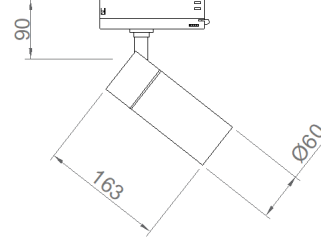

## MONTAJ

Montaj Tipi	Ray Soket
-------------	-----------

Sipariş Kodu	W	Lm	Açı	CCT	CRI	ØxL (mm)	Kg
05668.80.40.019	20	1950	24°	4000	Ra>80	Ø60x163x90	1,2