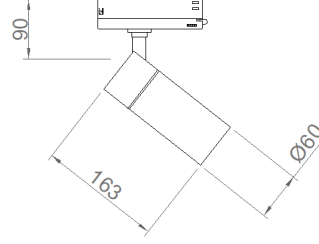

## MONTAJ

Montaj Tipi	Ray Soket
-------------	-----------

Sipariş Kodu	W	Lm	Açı	CCT	CRI	ØxL (mm)	Kg
05668.80.40.015	15	1750	24°	4000	Ra>80	Ø60x163x90	1,2