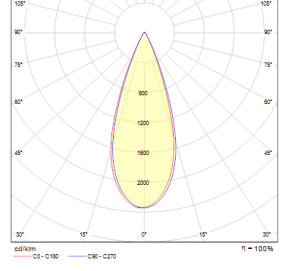

Sipariş Kodu	W	Lm	Açı	CCT	CRI	ØxL (mm)	Kg
05668.80.30.017	15	1660	36°	3000	Ra>80	Ø60x163x90	1,2
05668.80.40.018	15	1720	36°	4000	Ra>80	Ø60x163x90	1,2
05668.80.30.021	20	2170	36°	3000	Ra>80	Ø60x163x90	1,2
05668.80.40.022	20	2270	36°	4000	Ra>80	Ø60x163x90	1,2
05668.80.30.014	15	1640	24°	3000	Ra>80	Ø60x163x90	1,2
05668.80.40.015	15	1750	24°	4000	Ra>80	Ø60x163x90	1,2
05668.80.30.018	20	1850	24°	3000	Ra>80	Ø60x163x90	1,2
05668.80.40.019	20	1950	24°	4000	Ra>80	Ø60x163x90	1,2