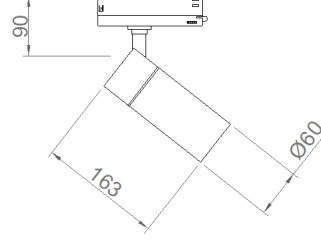

Optik Simetrik
İşık Çıkış Açısı 36°-24°-10°
UGR Derecesi UGR ≤ 22
CRI CRI ≥ 80
Renk Bin Değeri Mc Adams ≤ 3

ELEKTRİKSEL

Güç (W) 15-20W
Güç Faktörü >0.95
İşık Kaynağı COB LED
Kablo Halojen-Free
Giriş Voltajı 220-240V AC / 50-60 Hz
LED Sürücü Yüksek Verimli Sabit Akım Çıkışı
Ortam Sıcaklığı -20°C / +50°C
LED Ömür L80B50 >50.000 Saat

OPSİYONEL

- DALI - Tunable White
- CRI > 90 - 2700K ~ 6500K
- Farklı RAL Renk Seçenekleri

MONTAJ

Montaj Tipi Ray Soket

| Sipariş Kodu | W | Lm | Açı | CCT | CRI | ØxL (mm) | Kg |
|-----------------|----|------|-----|------|-------|------------|-----|
| 05668.80.30.017 | 15 | 1660 | 36° | 3000 | Ra>80 | Ø60x163x90 | 1,2 |
| 05668.80.40.018 | 15 | 1720 | 36° | 4000 | Ra>80 | Ø60x163x90 | 1,2 |
| 05668.80.30.021 | 20 | 2170 | 36° | 3000 | Ra>80 | Ø60x163x90 | 1,2 |
| 05668.80.40.022 | 20 | 2270 | 36° | 4000 | Ra>80 | Ø60x163x90 | 1,2 |
| 05668.80.30.014 | 15 | 1640 | 24° | 3000 | Ra>80 | Ø60x163x90 | 1,2 |
| 05668.80.40.015 | 15 | 1750 | 24° | 4000 | Ra>80 | Ø60x163x90 | 1,2 |
| 05668.80.30.018 | 20 | 1850 | 24° | 3000 | Ra>80 | Ø60x163x90 | 1,2 |
| 05668.80.40.019 | 20 | 1950 | 24° | 4000 | Ra>80 | Ø60x163x90 | 1,2 |