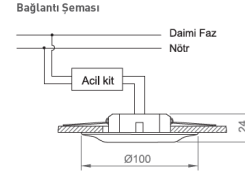

ÜRÜN YERLEŞİM BİLGİSİ (3W)

Açık Alan Aydınlatması (min. 0,5 lux için) [Simetrik LENS]			Kaçış Yolu Aydınlatması (min. 1 lux için) [Asimetrik LENS]		
Montaj Yüksekliği (m)	Armatür Duvar Arası Mesafe (m)	Armatür Armatür Arası Mesafe (m)	Montaj Yüksekliği (m)	Armatür Duvar Arası Mesafe (m)	Armatür Armatür Arası Mesafe (m)
2,00	3,00	5,50	2,00	6,50	11,50
2,50	4,00	7,50	2,50	8,00	15,50
3,00	4,50	8,50	3,00	9,50	18,50
3,50	4,50	10,00	3,50	10,50	21,50
4,00	5,00	11,00	4,00	11,00	24,00

Sipariş Kodu	W	Lm	Çalışma Şekli	Batarya	(Ø) (mm)	Kg
82320.011.000	3	300	Kesintide	3H	Ø80	0,45