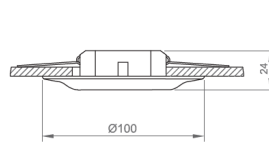

ÜRÜN YERLEŞİM BİLGİSİ (3W)

Açık Alan Aydınlatması (min. 0,5 lux için) [Simetrik LENS]			Kaçış Yolu Aydınlatması (min. 1 lux için) [Asimetrik LENS]		
Montaj Yüksekliği (m)	Armatür Duvar Arası Mesafe (m)	Armatür Armatür Arası Mesafe (m)	Montaj Yüksekliği (m)	Armatür Duvar Arası Mesafe (m)	Armatür Armatür Arası Mesafe (m)
2,00	3,00	5,50	2,00	6,50	11,50
2,50	4,00	7,50	2,50	8,00	15,50
3,00	4,50	8,50	3,00	9,50	18,50
3,50	4,50	10,00	3,50	10,50	21,50
4,00	5,00	11,00	4,00	11,00	24,00

Sipariş Kodu	W	Lm	Çalışma Şekli	Batarya	(Ø) (mm)	Kg
82320.011.000	3	300	Kesintide	3H	Ø80	0,45