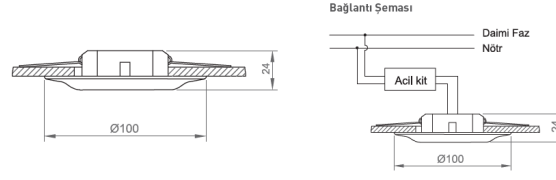

OPTİK ÖZELLİKLER

UGR Derecesi	UGR ≤ 19
CRI	CRI ≥ 80

ELEKTRİKSEL

Güç (W)	3W
Güç Faktörü	>0.95
Işık Kaynağı	SMD Power LED
Giriş Voltajı	220-240V AC / 50-60 Hz
LED Sürücü	Yüksek Verimli Sabit Akım Çıkışlı Ray
Ortam Sıcaklığı	-5°C / +40°C
LED Ömür L80B50	>50.000 Saat

MONTAJ

Montaj Tipi	Sıva Altı
Montaj Aparatı	Metal Braket

ÜRÜN YERLEŞİM BİLGİSİ (3W)					
Açık Alan Aydınlatması (min. 0,5 lux için) [Simetrik LENS]			Kaçış Yolu Aydınlatması (min. 1 lux için) [Asimetrik LENS]		
Montaj Yüksekliği (m)	Armatür Duvar Arası Mesafe (m)	Armatür Armatür Arası Mesafe (m)	Montaj Yüksekliği (m)	Armatür Duvar Arası Mesafe (m)	Armatür Armatür Arası Mesafe (m)
2,00	3,00	5,50	2,00	6,50	11,50
2,50	4,00	7,50	2,50	8,00	15,50
3,00	4,50	8,50	3,00	9,50	18,50
3,50	4,50	10,00	3,50	10,50	21,50
4,00	5,00	11,00	4,00	11,00	24,00