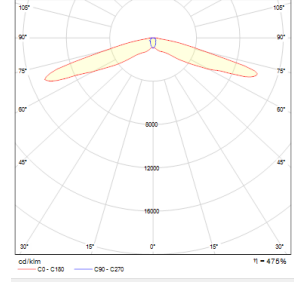

Sipariş Kodu	W	Lm	Çalışma Şekli	Batarya	ØxH (mm)	Kg