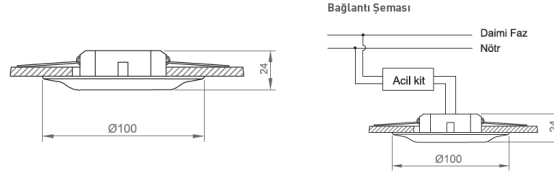

OPTİK ÖZELLİKLER

UGR Derecesi	UGR ≤ 19
CRI	CRI ≥ 80

ELEKTRİKSEL

Güç (W)	3W
Güç Faktörü	>0.95
Işık Kaynağı	SMD Power LED
Giriş Voltajı	220-240V AC / 50-60 Hz
LED Sürücü	Yüksek Verimli Sabit Akım Çıkışlı Ray
Ortam Sıcaklığı	-5°C / +40°C
LED Ömür L80B50	>50.000 Saat

MONTAJ

Montaj Tipi	Sıva Altı
Montaj Aparatı	Metal Braket

ÜRÜN YERLEŞİM BİLGİSİ (3W)					
Açık Alan Aydınlatması (min. 0,5 lux için) [Simetrik LENS]			Kaçış Yolu Aydınlatması (min. 1 lux için) [Asimetrik LENS]		
Montaj Yüksekliği (m)	Armatür Duvar Arası Mesafe (m)	Armatür Armatür Arası Mesafe (m)	Montaj Yüksekliği (m)	Armatür Duvar Arası Mesafe (m)	Armatür Armatür Arası Mesafe (m)
2,00	3,00	5,50	2,00	6,50	11,50
2,50	4,00	7,50	2,50	8,00	15,50
3,00	4,50	8,50	3,00	9,50	18,50
3,50	4,50	10,00	3,50	10,50	21,50
4,00	5,00	11,00	4,00	11,00	24,00

Sipariş Kodu	W	Lm	Çalışma Şekli	Batarya	(Ø) (mm)	Kg
82320.011.000	3	300	Kesintide	3H	Ø80	0,45