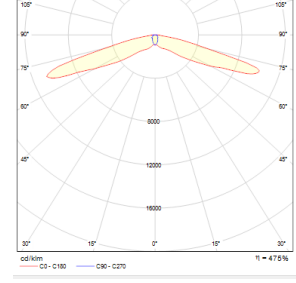

ÜRÜN YERLEŞİM BİLGİSİ (3W)

Açık Alan Aydınlatması (min. 0,5 lux için) [Simetrik LENS]			Kaçış Yolu Aydınlatması (min. 1 lux için) [Asimetrik LENS]		
Montaj Yüksekliği (m)	Armatür Duvar Arası Mesafe (m)	Armatür Armatür Arası Mesafe (m)	Montaj Yüksekliği (m)	Armatür Duvar Arası Mesafe (m)	Armatür Armatür Arası Mesafe (m)
2,00	3,00	5,50	2,00	6,50	11,50
2,50	4,00	7,50	2,50	8,00	15,50
3,00	4,50	8,50	3,00	9,50	18,50
3,50	4,50	10,00	3,50	10,50	21,50
4,00	5,00	11,00	4,00	11,00	24,00

Sipariş Kodu	W	Lm	Çalışma Şekli	Batarya	(Ø) (mm)	Kg
82320.011.000	3	300	Kesintide	3H	Ø80	0,45