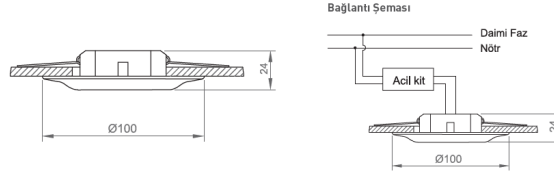

## MONTAJ

Montaj Tipi	Sıva Altı
Montaj Aparatı	Metal Braket

ÜRÜN YERLEŞİM BİLGİSİ (3W)					
Açık Alan Aydınlatması (min. 0,5 lux için) [Simetrik LENS]			Kaçış Yolu Aydınlatması (min. 1 lux için) [Asimetrik LENS]		
Montaj Yüksekliği (m)	Armatür Duvar Arası Mesafe (m)	Armatür Armatür Arası Mesafe (m)	Montaj Yüksekliği (m)	Armatür Duvar Arası Mesafe (m)	Armatür Armatür Arası Mesafe (m)
2,00	3,00	5,50	2,00	6,50	11,50
2,50	4,00	7,50	2,50	8,00	15,50
3,00	4,50	8,50	3,00	9,50	18,50
3,50	4,50	10,00	3,50	10,50	21,50
4,00	5,00	11,00	4,00	11,00	24,00