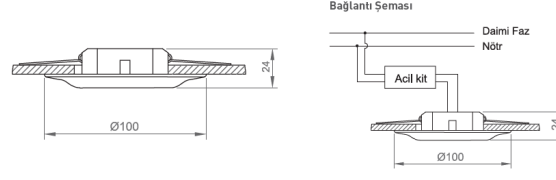

ÜRÜN YERLEŞİM BİLGİSİ (3W)					
Açık Alan Aydınlatması (min. 0,5 lux için) [Simetrik LENS]			Kaçış Yolu Aydınlatması (min. 1 lux için) [Asimetrik LENS]		
Montaj Yüksekliği (m)	Armatür Duvar Arası Mesafe (m)	Armatür Armatür Arası Mesafe (m)	Montaj Yüksekliği (m)	Armatür Duvar Arası Mesafe (m)	Armatür Armatür Arası Mesafe (m)
2,00	3,00	5,50	2,00	6,50	11,50
2,50	4,00	7,50	2,50	8,00	15,50
3,00	4,50	8,50	3,00	9,50	18,50
3,50	4,50	10,00	3,50	10,50	21,50
4,00	5,00	11,00	4,00	11,00	24,00