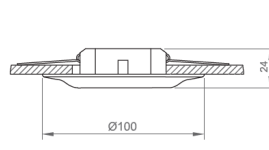

ÜRÜN YERLEŞİM BİLGİSİ (3W)

Açık Alan Aydınlatması (min. 0,5 lux için) [Simetrik LENS]			Kaçış Yolu Aydınlatması (min. 1 lux için) [Asimetrik LENS]		
Montaj Yüksekliği (m)	Armatür Duvar Arası Mesafe (m)	Armatür Armatür Arası Mesafe (m)	Montaj Yüksekliği (m)	Armatür Duvar Arası Mesafe (m)	Armatür Armatür Arası Mesafe (m)
2,00	3,00	5,50	2,00	6,50	11,50
2,50	4,00	7,50	2,50	8,00	15,50
3,00	4,50	8,50	3,00	9,50	18,50
3,50	4,50	10,00	3,50	10,50	21,50
4,00	5,00	11,00	4,00	11,00	24,00

Sipariş Kodu	W	Lm	Çalışma Şekli	Batarya	(Ø) (mm)	Kg
82320.011.000	3	300	Kesintide	3H	Ø80	0,45