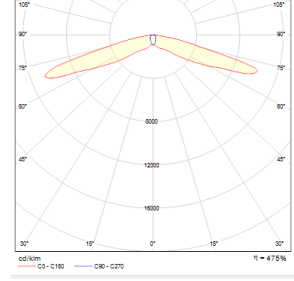

Sipariş Kodu	W	Lm	Çalışma Şekli	Batarya	(Ø) (mm)	Kg
82320.011.000	3	300	Kesintide	3H	Ø80	0,45