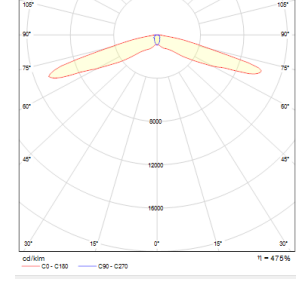

OPTİK ÖZELLİKLER

UGR Derecesi	UGR ≤ 19
CRI	CRI ≥ 80

ELEKTRİKSEL

Güç (W)	3W
Güç Faktörü	>0.95
Işık Kaynağı	SMD Power LED
Giriş Voltajı	220-240V AC / 50-60 Hz
LED Sürücü	Yüksek Verimli Sabit Akım Çıkışlı Ray
Ortam Sıcaklığı	-5°C / +40°C
LED Ömür L80B50	>50.000 Saat

Sipariş Kodu	W	Lm	Çalışma Şekli	Batarya	(Ø) (mm)	Kg
82320.011.000	3	300	Kesintide	3H	Ø80	0,45