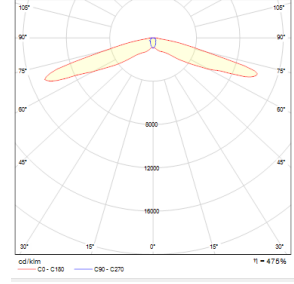

OPTİK ÖZELLİKLER

UGR Derecesi	UGR ≤ 19
CRI	CRI ≥ 80

ELEKTRİKSEL

Güç (W)	3W
Güç Faktörü	>0.95
Işık Kaynağı	SMD Power LED
Giriş Voltajı	220-240V AC / 50-60 Hz
LED Sürücü	Yüksek Verimli Sabit Akım Çıkışlı Ray
Ortam Sıcaklığı	-5°C / +40°C
LED Ömür L80B50	>50.000 Saat

Sipariş Kodu	W	Lm	Çalışma Şekli	Batarya	(Ø) (mm)	Kg
82320.011.000	3	300	Kesintide	3H	Ø80	0,45