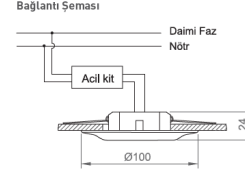

ÜRÜN YERLEŞİM BİLGİSİ (3W)

Açık Alan Aydınlatması (min. 0,5 lux için) [Simetrik LENS]			Kaçış Yolu Aydınlatması (min. 1 lux için) [Asimetrik LENS]		
Montaj Yüksekliği (m)	Armatür Duvar Arası Mesafe (m)	Armatür Armatür Arası Mesafe (m)	Montaj Yüksekliği (m)	Armatür Duvar Arası Mesafe (m)	Armatür Armatür Arası Mesafe (m)
2,00	3,00	5,50	2,00	6,50	11,50
2,50	4,00	7,50	2,50	8,00	15,50
3,00	4,50	8,50	3,00	9,50	18,50
3,50	4,50	10,00	3,50	10,50	21,50
4,00	5,00	11,00	4,00	11,00	24,00

Sipariş Kodu	W	Lm	Çalışma Şekli	Batarya	(Ø) (mm)	Kg
82320.011.000	3	300	Kesintide	3H	Ø80	0,45