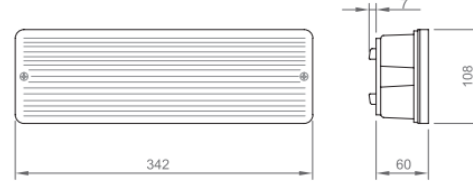

OPTİK ÖZELLİKLER

UGR Derecesi	UGR ≤ 19
CRI	CRI ≥ 80

ELEKTRİKSEL

Güç (W)	2.4W
Güç Faktörü	>0.95
Işık Kaynağı	SMD Mid Power LED
Giriş Voltajı	220-240V AC / 50-60 Hz
LED Sürücü	Yüksek Verimli Sabit Akım Çıkışlı Ray
Ortam Sıcaklığı	0°C / +40°C
LED Ömür L80B50	>50.000 Saat

MONTAJ

Montaj Tipi	Sıva Üstü
Montaj Aparatı	Metal Braket

Sipariş Kodu	W	Lm	Batarya	Kullanım Şekli	WxLxH (mm)	Kg
82010.011.000	3	350	3H	Kesintide	60x108x342	0,65