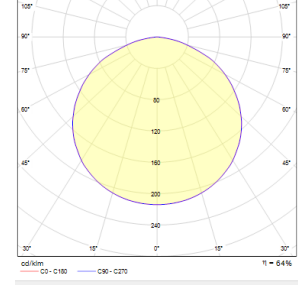

Sipariş Kodu	W	Lm	Batarya	Kullanım Şekli	WxLxH (mm)	Kg