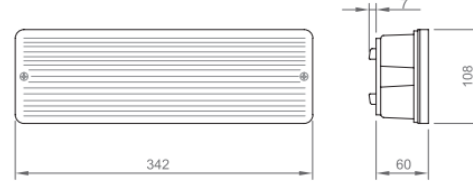

Sipariş Kodu	W	Lm	Batarya	Kullanım Şekli	WxLxH (mm)	Kg