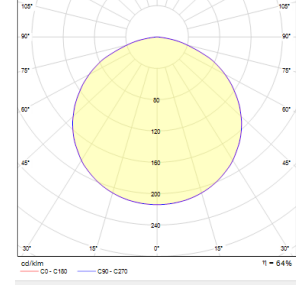

Sipariş Kodu	W	Lm	Batarya	Kullanım Şekli	WxLxH (mm)	Kg