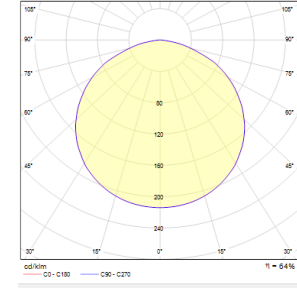

Sipariş Kodu	W	Lm	Batarya	Kullanım Şekli	WxLxH (mm)	Kg
80503.001	3	350	3H	Acilde	60x342x108	0,65
80503.002	1	115	3H	Acilde	60x342x108	0,65