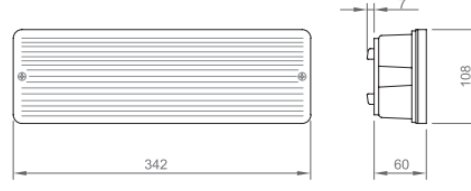

OPTİK ÖZELLİKLER

UGR Derecesi	UGR ≤ 19
CRI	CRI ≥ 80

ELEKTRİKSEL

Güç (W)	2.4W
Güç Faktörü	>0.95
Işık Kaynağı	SMD Mid Power LED
Giriş Voltajı	220-240V AC / 50-60 Hz
LED Sürücü	Yüksek Verimli Sabit Akım Çıkışlı Ray
Ortam Sıcaklığı	0°C / +40°C
LED Ömür L80B50	>50.000 Saat

MONTAJ

Montaj Tipi	Sıva Üstü
Montaj Aparatı	Metal Braket

Sipariş Kodu	W	Lm	Batarya	Kullanım Şekli	WxLxH (mm)	Kg
82010.011.000	3	350	3H	Kesintide	60x108x342	0,65
82010.010.000	1	115	3H	Sürekli	60x108x342	0,65