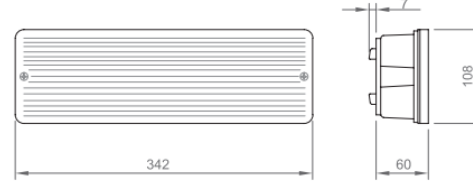

OPTİK ÖZELLİKLER

UGR Derecesi	UGR ≤ 19
CRI	CRI ≥ 80

ELEKTRİKSEL

Güç (W)	2.4W
Güç Faktörü	>0.95
Işık Kaynağı	SMD Mid Power LED
Giriş Voltajı	220-240V AC / 50-60 Hz
LED Sürücü	Yüksek Verimli Sabit Akım Çıkışlı Ray
Ortam Sıcaklığı	0°C / +40°C
LED Ömür L80B50	>50.000 Saat

MONTAJ

Montaj Tipi	Sıva Üstü
Montaj Aparatı	Metal Braket

Sipariş Kodu	W	Lm	Batarya	Kullanım Şekli	WxLxH (mm)	Kg
82010.011.000	3	350	3H	Kesintide	60x108x342	0,65
82010.010.000	1	115	3H	Sürekli	60x108x342	0,65