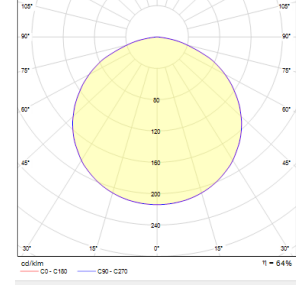

Sipariş Kodu	W	Lm	Batarya	Kullanım Şekli	WxLxH (mm)	Kg
82010.011.000	3	350	3H	Kesintide	60x108x342	0,65
82010.010.000	1	115	3H	Sürekli	60x108x342	0,65