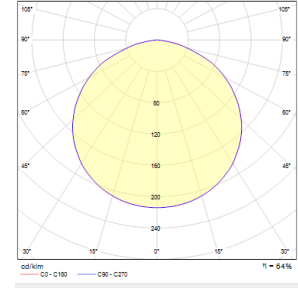

Sipariş Kodu	W	Lm	Batarya	Kullanım Şekli	WxLxH (mm)	Kg
82010.011.000	3	350	3H	Kesintide	60x108x342	0,65
82010.010.000	1	115	3H	Sürekli	60x108x342	0,65