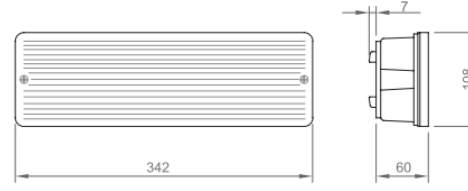

OPTİK ÖZELLİKLER

UGR Derecesi	UGR ≤ 19
CRI	CRI ≥ 80

ELEKTRİKSEL

Güç (W)	2.4W
Güç Faktörü	>0.95
Işık Kaynağı	SMD Mid Power LED
Giriş Voltajı	220-240V AC / 50-60 Hz
LED Sürücü	Yüksek Verimli Sabit Akım Çıkışlı Ray
Ortam Sıcaklığı	0°C / +40°C
LED Ömür L80B50	>50.000 Saat

MONTAJ

Montaj Tipi	Sıva Üstü
Montaj Aparatı	Metal Braket

Sipariş Kodu	W	Lm	Batarya	Kullanım Şekli	WxLxH (mm)	Kg
80503.001	3	350	3H	Acilde	60x342x108	0,65
80503.002	1	115	3H	Acilde	60x342x108	0,65