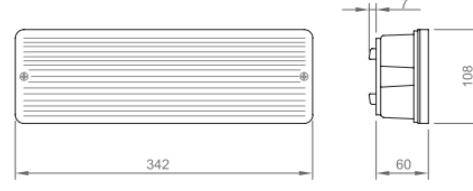

## MONTAJ

Montaj Tipi	Sıva Üstü
Montaj Aparatı	Metal Braket

Sipariş Kodu	W	Lm	Batarya	Kullanım Şekli	WxLxH (mm)	Kg
82010.011.000	3	350	3H	Kesintide	60x108x342	0,65
82010.010.000	1	115	3H	Sürekli	60x108x342	0,65