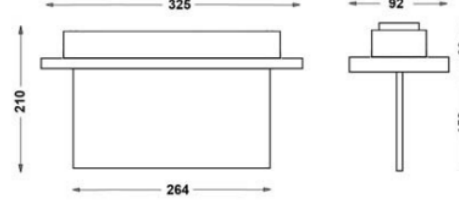

MONTAJ

Montaj Tipi	Sıva Altı
Montaj Aparatı	Metal Braket

Sipariş Kodu	W	Lm	Kullanım Şekli	Batarya	WxHxL (mm)	Tavan Kesim Ölç (mm)	Kg
80522.000.024-IK24-I K25	1.2	20	Çift Yüzlü	3H	92x210x264	295x50	0,33