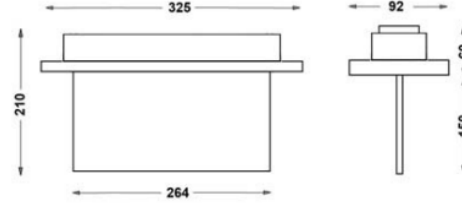

MONTAJ

Montaj Tipi Sıva Altı
Montaj Aparatı Metal Braket

Sipariş Kodu	W	Lm	Kullanım Şekli	Batarya	WxHxL (mm)	Tavan Kesim Ölç (mm)	Kg
80522.000.024-IK24-I K25	1.2	20	Çift Yüzlü	3H	92x210x264	295x50	0,33