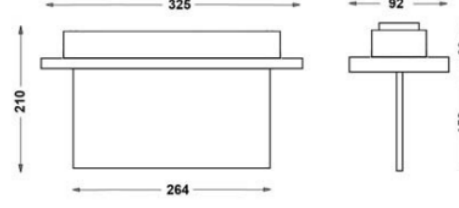

Sipariş Kodu	W	Lm	Kullanım Şekli	Batarya	WxHxL (mm)	Tavan Kesim Ölç (mm)	Kg
80522.000.022-İK22-I K23	1.2	20	Çift Yüzlü	3H	92x210x264	295x50	0,33