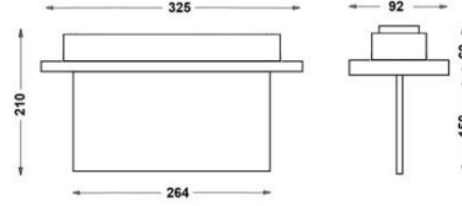

MONTAJ

Montaj Tipi Sıva Altı
Montaj Aparatı Metal Braket

Sipariş Kodu	W	Lm	Kullanım Şekli	Batarya	WxHxL (mm)	Tavan Kesim Ölç (mm)	Kg
80522.000.021-İK021-İK21	1.2	20	Çift Yüzlü	3H	92x210x264	295x50	0,33