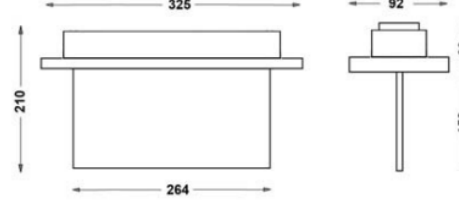

Sipariş Kodu	W	Lm	Kullanım Şekli	Batarya	WxHxL (mm)	Tavan Kesim Ölç (mm)	Kg
80522.000.021-İK021-İK21	1.2	20	Çift Yüzlü	3H	92x210x264	295x50	0,33