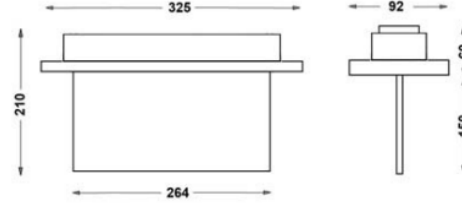

## MONTAJ

**Montaj Tipi** Sıva Altı  
**Montaj Aparatı** Metal Braket

Sipariş Kodu	W	Lm	Kullanım Şekli	Batarya	WxHxL (mm)	Tavan Kesim Ölç (mm)	Kg
80522.000.019-İK19-I K20	1.2	20	Çift Yüzlü	3H	92x210x264	295x50	0,33