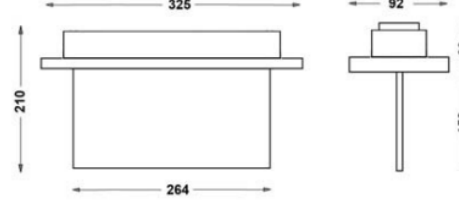

MONTAJ

Montaj Tipi	Sıva Altı
Montaj Aparatı	Metal Braket

Sipariş Kodu	W	Lm	Kullanım Şekli	Batarya	WxHxL (mm)	Tavan Kesim Ölç (mm)	Kg
80522.000.017-İK17-I K18	1.2	20	Çift Yüzlü	3H	92x210x264	295x50	0,33