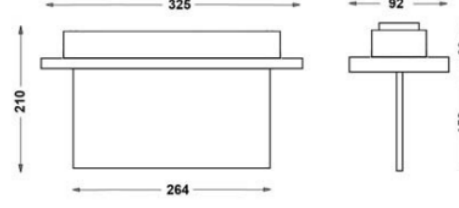

Sipariş Kodu	W	Lm	Kullanım Şekli	Batarya	WxHxL (mm)	Tavan Kesim Ölç (mm)	Kg
80522.000.017-İK17-I K18	1.2	20	Çift Yüzlü	3H	92x210x264	295x50	0,33