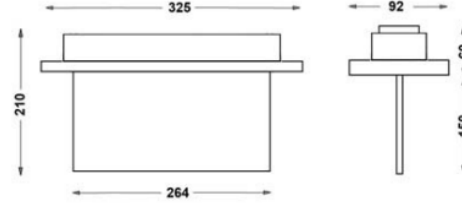

MONTAJ

Montaj Tipi Sıva Altı
Montaj Aparatı Metal Braket

Sipariş Kodu	W	Lm	Kullanım Şekli	Batarya	WxHxL (mm)	Tavan Kesim Ölç (mm)	Kg
80522.000.015-İK15-I K16	1.2	20	Çift Yüzlü	3H	92x210x264	295x50	0,33