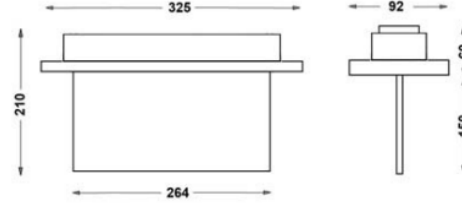

MONTAJ

Montaj Tipi Sıva Altı
Montaj Aparatı Metal Braket

Sipariş Kodu	W	Lm	Kullanım Şekli	Batarya	WxHxL (mm)	Tavan Kesim Ölç (mm)	Kg
80522.000.013-İK13-I K14	1.2	20	Çift Yüzlü	3H	92x210x264	295x50	0,33