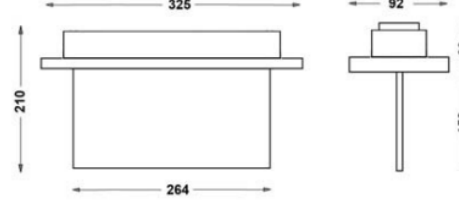

MONTAJ

Montaj Tipi	Sıva Altı
Montaj Aparatı	Metal Braket

Sipariş Kodu	W	Lm	Kullanım Şekli	Batarya	WxHxL (mm)	Tavan Kesim Ölç (mm)	Kg
80522.000.011-İK11-I K12	1.2	20	Çift Yüzlü	3H	92x210x264	295x50	0,33