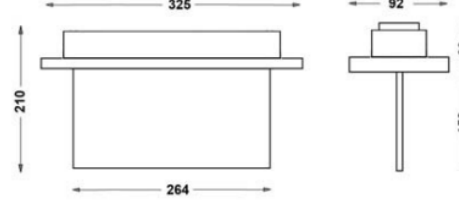

Sipariş Kodu	W	Lm	Kullanım Şekli	Batarya	WxHxL (mm)	Tavan Kesim Ölç (mm)	Kg
80522.000.009-İK09-I K10	1.2	20	Çift Yüzlü	3H	92x210x264	295x50	0,33