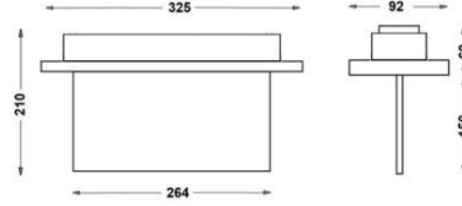

MONTAJ

Montaj Tipi Sıva Altı
Montaj Aparatı Metal Braket

Sipariş Kodu	W	Lm	Kullanım Şekli	Batarya	WxHxL (mm)	Tavan Kesim Ölç (mm)	Kg
80522.000.007-İK07-I K08	1.2	20	Çift Yüzlü	3H	92x210x264	295x50	0,33