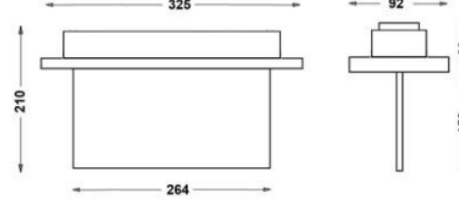

## MONTAJ

Montaj Tipi	Sıva Altı
Montaj Aparatı	Metal Braket

Sipariş Kodu	W	Lm	Kullanım Şekli	Batarya	WxHxL (mm)	Tavan Kesim Ölç (mm)	Kg
80522.000.005-İK05-I K06	1.2	20	Çift Yüzlü	3H	92x210x264	295x50	0,33