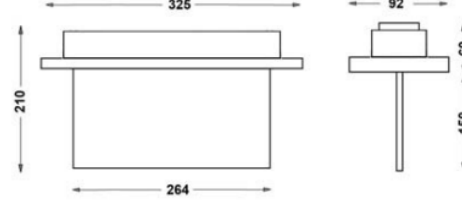

Sipariş Kodu	W	Lm	Kullanım Şekli	Batarya	WxHxL (mm)	Tavan Kesim Ölç (mm)	Kg
80522.000.005-İK05-I K06	1.2	20	Çift Yüzlü	3H	92x210x264	295x50	0,33