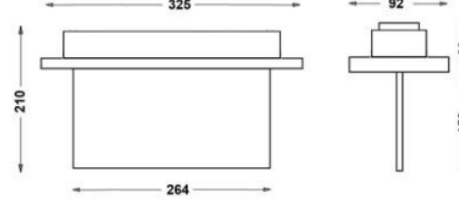

MONTAJ

Montaj Tipi	Sıva Altı
Montaj Aparatı	Metal Braket

Sipariş Kodu	W	Lm	Kullanım Şekli	Batarya	WxHxL (mm)	Tavan Kesim Ölç (mm)	Kg
80522.000.003-İK03-I K04	1.2	20	Çift Yüzlü	3H	92x210x264	295x50	0,33