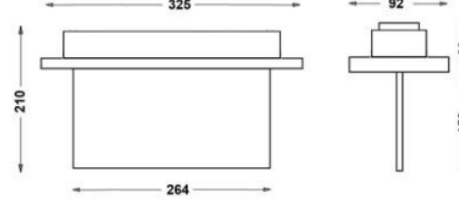

MONTAJ

Montaj Tipi	Sıva Altı
Montaj Aparatı	Metal Braket

Sipariş Kodu	W	Lm	Kullanım Şekli	Batarya	WxHxL (mm)	Tavan Kesim Ölç (mm)	Kg
80521.000.024-İK24	1.2	20	Tek Yüzlü	3H	92x210x264	295x50	0,33