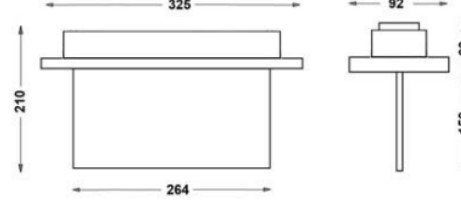

MONTAJ

Montaj Tipi	Sıva Altı
Montaj Aparatı	Metal Braket

Sipariş Kodu	W	Lm	Kullanım Şekli	Batarya	WxHxL (mm)	Tavan Kesim Ölç (mm)	Kg
80521.000.022-İK22	1.2	20	Tek Yüzlü	3H	92x210x264	295x50	0,33