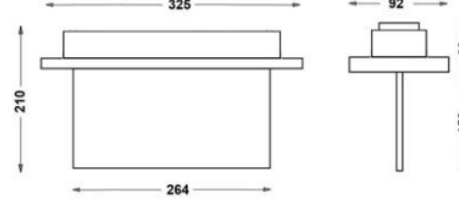

MONTAJ

Montaj Tipi	Sıva Altı
Montaj Aparatı	Metal Braket

Sipariş Kodu	W	Lm	Kullanım Şekli	Batarya	WxHxL (mm)	Tavan Kesim Ölç (mm)	Kg
80521.000.020-İK20	1.2	20	Tek Yüzlü	3H	92x210x264	295x50	0,33