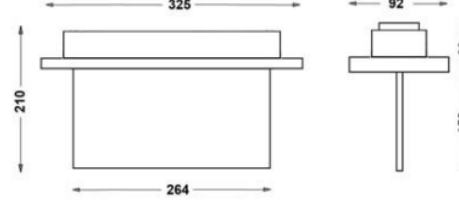

## MONTAJ

Montaj Tipi	Sıva Altı
Montaj Aparatı	Metal Braket

Sipariş Kodu	W	Lm	Kullanım Şekli	Batarya	WxHxL (mm)	Tavan Kesim Ölç (mm)	Kg
80521.000.020-İK20	1.2	20	Tek Yüzlü	3H	92x210x264	295x50	0,33