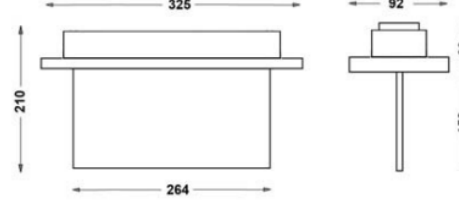

MONTAJ

Montaj Tipi	Sıva Altı
Montaj Aparatı	Metal Braket

Sipariş Kodu	W	Lm	Kullanım Şekli	Batarya	WxHxL (mm)	Tavan Kesim Ölç (mm)	Kg
80521.000.019-İK19	1.2	20	Tek Yüzlü	3H	92x210x264	295x50	0,33