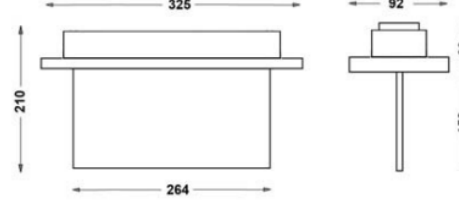

## MONTAJ

Montaj Tipi	Sıva Altı
Montaj Aparatı	Metal Braket

Sipariş Kodu	W	Lm	Kullanım Şekli	Batarya	WxHxL (mm)	Tavan Kesim Ölç (mm)	Kg
80521.000.018-İK18	1.2	20	Tek Yüzlü	3H	92x210x264	295x50	0,33