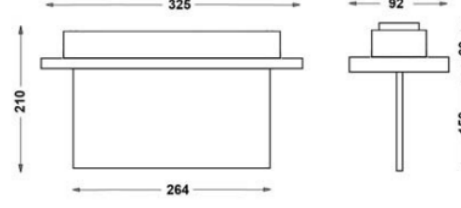

MONTAJ

Montaj Tipi	Sıva Altı
Montaj Aparatı	Metal Braket

Sipariş Kodu	W	Lm	Kullanım Şekli	Batarya	WxHxL (mm)	Tavan Kesim Ölç (mm)	Kg
80521.000.018-İK18	1.2	20	Tek Yüzlü	3H	92x210x264	295x50	0,33