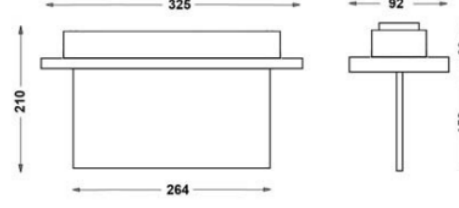

Sipariş Kodu	W	Lm	Kullanım Şekli	Batarya	WxHxL (mm)	Tavan Kesim Ölç (mm)	Kg
80521.000.017-İK17	1.2	20	Tek Yüzlü	3H	92x210x264	295x50	0,33