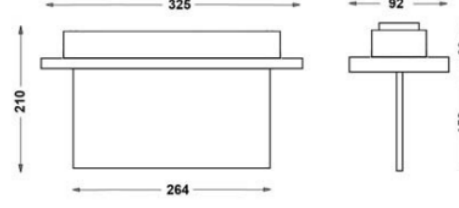

Sipariş Kodu	W	Lm	Kullanım Şekli	Batarya	WxHxL (mm)	Tavan Kesim Ölç (mm)	Kg
80521.000.016-İK16	1.2	20	Tek Yüzlü	3H	92x210x264	295x50	0,33