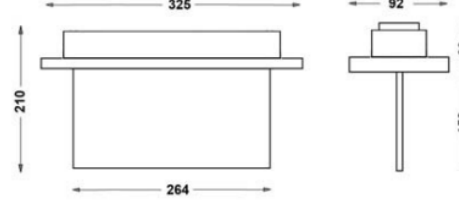

MONTAJ

Montaj Tipi	Sıva Altı
Montaj Aparatı	Metal Braket

Sipariş Kodu	W	Lm	Kullanım Şekli	Batarya	WxHxL (mm)	Tavan Kesim Ölç (mm)	Kg
80521.000.016-İK16	1.2	20	Tek Yüzlü	3H	92x210x264	295x50	0,33