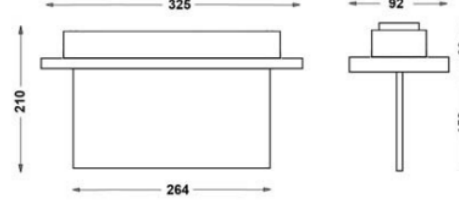

MONTAJ

Montaj Tipi	Sıva Altı
Montaj Aparatı	Metal Braket

Sipariş Kodu	W	Lm	Kullanım Şekli	Batarya	WxHxL (mm)	Tavan Kesim Ölç (mm)	Kg
80521.000.015-İK15	1.2	20	Tek Yüzlü	3H	92x210x264	295x50	0,33