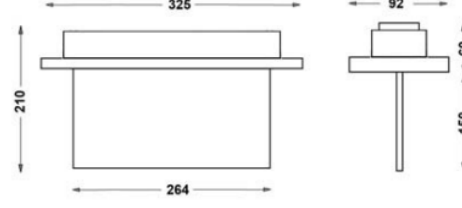

MONTAJ

Montaj Tipi	Sıva Altı
Montaj Aparatı	Metal Braket

Sipariş Kodu	W	Lm	Kullanım Şekli	Batarya	WxHxL (mm)	Tavan Kesim Ölç (mm)	Kg
80521.000.014-İK14	1.2	20	Tek Yüzlü	3H	92x210x264	295x50	0,33