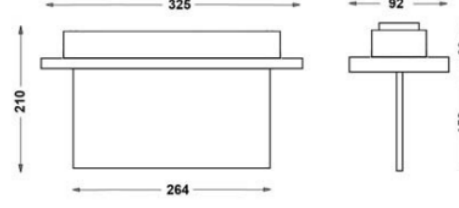

Sipariş Kodu	W	Lm	Kullanım Şekli	Batarya	WxHxL (mm)	Tavan Kesim Ölç (mm)	Kg
80521.000.013-İK13	1.2	20	Tek Yüzlü	3H	92x210x264	295x50	0,33