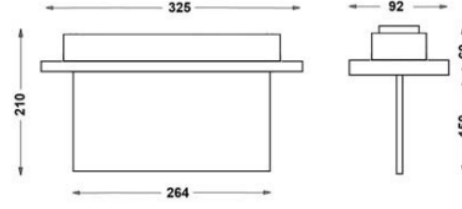

MONTAJ

Montaj Tipi Sıva Altı
Montaj Aparatı Metal Braket

Sipariş Kodu	W	Lm	Kullanım Şekli	Batarya	WxHxL (mm)	Tavan Kesim Ölç (mm)	Kg
80521.000.012-İK12	1.2	20	Tek Yüzlü	3H	92x210x264	295x50	0,33