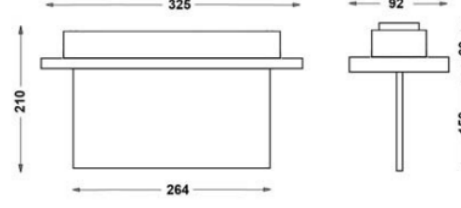

MONTAJ

Montaj Tipi	Sıva Altı
Montaj Aparatı	Metal Braket

Sipariş Kodu	W	Lm	Kullanım Şekli	Batarya	WxHxL (mm)	Tavan Kesim Ölç (mm)	Kg
80521.000.011-İK11	1.2	20	Tek Yüzlü	3H	92x210x264	295x50	0,33