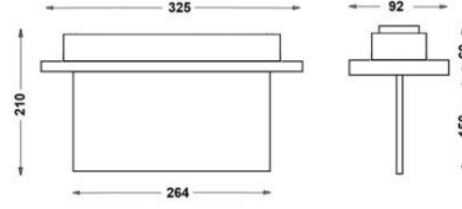

## MONTAJ

**Montaj Tipi** Sıva Altı  
**Montaj Aparatı** Metal Braket

Sipariş Kodu	W	Lm	Kullanım Şekli	Batarya	WxHxL (mm)	Tavan Kesim Ölç (mm)	Kg
80521.000.011-İK11	1.2	20	Tek Yüzlü	3H	92x210x264	295x50	0,33