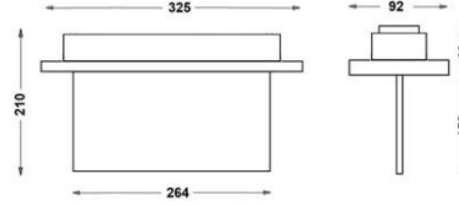

MONTAJ

Montaj Tipi Sıva Altı
Montaj Aparatı Metal Braket

Sipariş Kodu	W	Lm	Kullanım Şekli	Batarya	WxHxL (mm)	Tavan Kesim Ölç (mm)	Kg
80521.000.010-İK10	1.2	20	Tek Yüzlü	3H	92x210x264	295x50	0,33