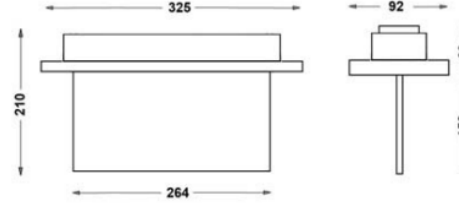

Sipariş Kodu	W	Lm	Kullanım Şekli	Batarya	WxHxL (mm)	Tavan Kesim Ölç (mm)	Kg
80521.000.010-İK10	1.2	20	Tek Yüzlü	3H	92x210x264	295x50	0,33