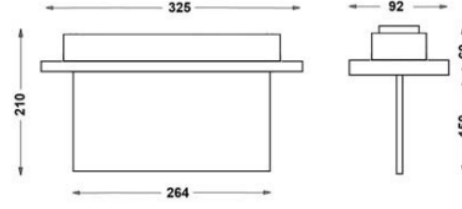

## MONTAJ

**Montaj Tipi** Sıva Altı  
**Montaj Aparatı** Metal Braket

Sipariş Kodu	W	Lm	Kullanım Şekli	Batarya	WxHxL (mm)	Tavan Kesim Ölç (mm)	Kg
80521.000.009-İK09	1.2	20	Tek Yüzlü	3H	92x210x264	295x50	0,33