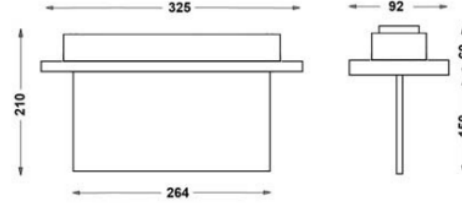

## MONTAJ

**Montaj Tipi** Sıva Altı  
**Montaj Aparatı** Metal Braket

Sipariş Kodu	W	Lm	Kullanım Şekli	Batarya	WxHxL (mm)	Tavan Kesim Ölç (mm)	Kg
80521.000.008-İK08	1.2	20	Tek Yüzlü	3H	92x210x264	295x50	0,33