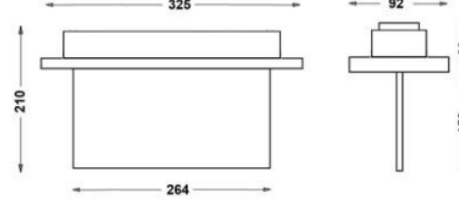

MONTAJ

Montaj Tipi	Sıva Altı
Montaj Aparatı	Metal Braket

Sipariş Kodu	W	Lm	Kullanım Şekli	Batarya	WxHxL (mm)	Tavan Kesim Ölç (mm)	Kg
80521.000.008-İK08	1.2	20	Tek Yüzlü	3H	92x210x264	295x50	0,33