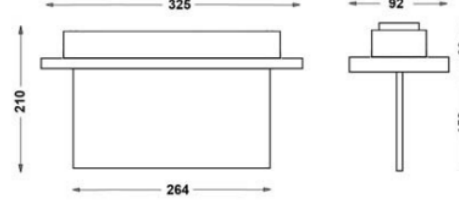

## MONTAJ

Montaj Tipi	Sıva Altı
Montaj Aparatı	Metal Braket

Sipariş Kodu	W	Lm	Kullanım Şekli	Batarya	WxHxL (mm)	Tavan Kesim Ölç (mm)	Kg
80521.000.007-İK07	1.2	20	Tek Yüzlü	3H	92x210x264	295x50	0,33