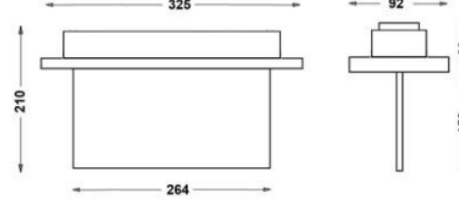

## MONTAJ

Montaj Tipi	Sıva Altı
Montaj Aparatı	Metal Braket

Sipariş Kodu	W	Lm	Kullanım Şekli	Batarya	WxHxL (mm)	Tavan Kesim Ölç (mm)	Kg
80521.000.006-İK06	1.2	20	Tek Yüzlü	3H	92x210x264	295x50	0,33