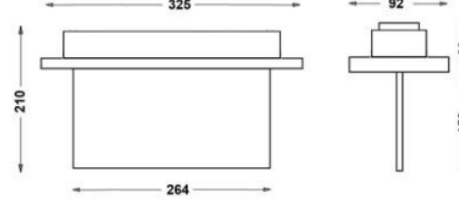

MONTAJ

Montaj Tipi	Sıva Altı
Montaj Aparatı	Metal Braket

Sipariş Kodu	W	Lm	Kullanım Şekli	Batarya	WxHxL (mm)	Tavan Kesim Ölç (mm)	Kg
80521.000.005-İK05	1.2	20	Tek Yüzlü	3H	92x210x264	295x50	0,33