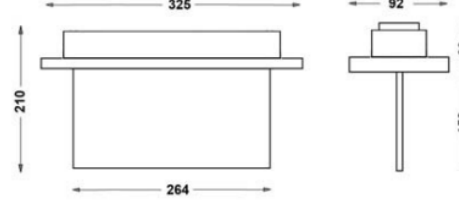

## MONTAJ

Montaj Tipi	Sıva Altı
Montaj Aparatı	Metal Braket

Sipariş Kodu	W	Lm	Kullanım Şekli	Batarya	WxHxL (mm)	Tavan Kesim Ölç (mm)	Kg
80521.000.004-İK04	1.2	20	Tek Yüzlü	3H	92x210x264	295x50	0,33