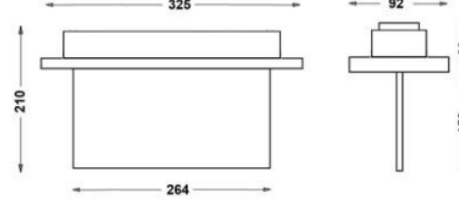

MONTAJ

Montaj Tipi	Sıva Altı
Montaj Aparatı	Metal Braket

Sipariş Kodu	W	Lm	Kullanım Şekli	Batarya	WxHxL (mm)	Tavan Kesim Ölç (mm)	Kg
80521.000.004-İK04	1.2	20	Tek Yüzlü	3H	92x210x264	295x50	0,33