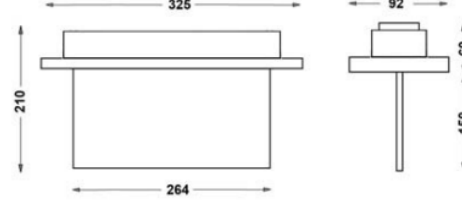

Sipariş Kodu	W	Lm	Kullanım Şekli	Batarya	WxHxL (mm)	Tavan Kesim Ölç (mm)	Kg
80521.000.003-İK03	1.2	20	Tek Yüzlü	3H	92x210x264	295x50	0,33