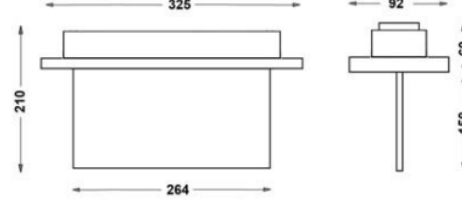

Sipariş Kodu	W	Lm	Kullanım Şekli	Batarya	WxHxL (mm)	Tavan Kesim Ölç (mm)	Kg
80521.000.002-İK02	1.2	20	Tek Yüzlü	3H	92x210x264	295x50	0,33