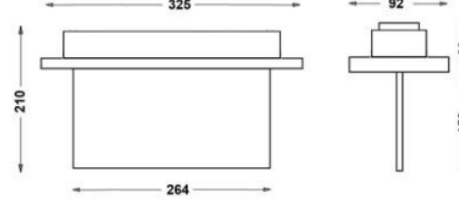

MONTAJ

Montaj Tipi	Sıva Altı
Montaj Aparatı	Metal Braket

Sipariş Kodu	W	Lm	Kullanım Şekli	Batarya	WxHxL (mm)	Tavan Kesim Ölç (mm)	Kg
80521.000.001-İK01	1.2	20	Tek Yüzlü	3H	92x210x264	295x50	0,33