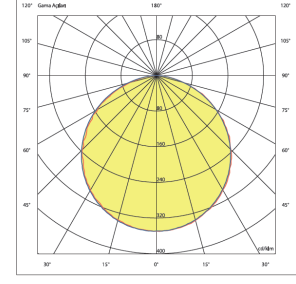

Sipariş Kodu	W	Lm	CCT	CRI	WxLxH (mm)	Tavan Kesim Ölç (mm)	Kg
02142.31.30.032	33	2555	3000	Ra>80	295x1195x85	280x1180	3,5
02142.31.40.033	33	2690	4000	Ra>80	295x1195x85	280x1180	3,5
02142.31.30.040	52	4000	3000	Ra>80	295x1195x85	280x1180	3,5
02142.31.40.041	52	4100	4000	Ra>80	295x1195x85	280x1180	3,5