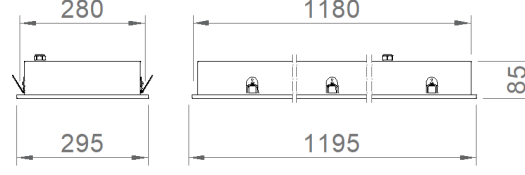

OPTİK ÖZELLİKLER

Optik Simetrik
Işık Çıkış Açısı 120°
UGR Derecesi UGR ≤ 22
CRI CRI ≥ 80
Renk Bin Değeri Mc Adams ≤ 3

ELEKTRİKSEL

Güç (W) 33-52W
Güç Faktörü >0.95
Işık Kaynağı SMD Mid Power LED
Kablo Halojen-Free
Giriş Voltajı 220-240V AC / 50-60 Hz
LED Sürücü Yüksek Verimli Sabit Akım Çıkışlı
Ortam Sıcaklığı 0°C / +40°C
LED Ömür L80B50 >50.000 Saat

MONTAJ

Montaj Tipi Sıva Altı
Montaj Aparatı Metal Braket

Sipariş Kodu	W	Lm	CCT	CRI	WxLxH (mm)	Tavan Kesim Ölç (mm)	Kg
02142.31.30.032	33	2555	3000	Ra>80	295x1195x85	280x1180	3,5
02142.31.40.033	33	2690	4000	Ra>80	295x1195x85	280x1180	3,5
02142.31.30.040	52	4000	3000	Ra>80	295x1195x85	280x1180	3,5
02142.31.40.041	52	4100	4000	Ra>80	295x1195x85	280x1180	3,5