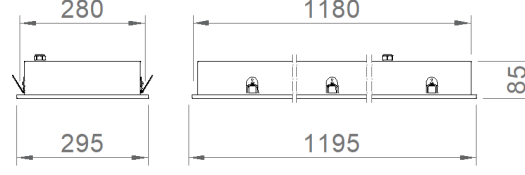

Sipariş Kodu	W	Lm	CCT	CRI	WxLxH (mm)	Tavan Kesim Ölç (mm)	Kg
02142.31.30.032	33	2555	3000	Ra>80	295x1195x85	280x1180	3,5
02142.31.40.033	33	2690	4000	Ra>80	295x1195x85	280x1180	3,5
02142.31.30.040	52	4000	3000	Ra>80	295x1195x85	280x1180	3,5
02142.31.40.041	52	4100	4000	Ra>80	295x1195x85	280x1180	3,5