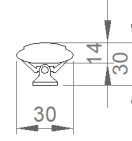

OPTİK ÖZELLİKLER

Optik Simetrik
Işık Çıkış Açısı 120°
UGR Derecesi UGR ≤ 22
CRI CRI ≥ 80
Renk Bin Değeri Mc Adams ≤ 3

ELEKTRİKSEL

Güç (W) 7-14W
Güç Faktörü >0.95
Işık Kaynağı SMD Mid Power LED
Kablo Halojen-Free
Giriş Voltajı 220-240V AC / 50-60 Hz
LED Sürücü Yüksek Verimli Sabit Akım Çıkışlı
Ortam Sıcaklığı -20°C / +50°C
LED Ömür L80B50 >50.000 Saat

Sipariş Kodu	W/m	Lm	CCT	CRI	WxLxH (mm)	Kg
08131.10.40.014	14	1450	4000	Ra>80	21x1015x22	0,40