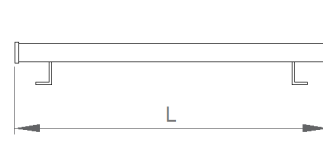

OPTİK ÖZELLİKLER

Optik Simetrik
Işık Çıkış Açısı 120°
UGR Derecesi UGR ≤ 22
CRI CRI ≥ 80
Renk Bin Değeri Mc Adams ≤ 3

ELEKTRİKSEL

Güç (W) 7-14W
Güç Faktörü >0.95
Işık Kaynağı SMD Mid Power LED
Kablo Halojen-Free
Giriş Voltajı 220-240V AC / 50-60 Hz
LED Sürücü Yüksek Verimli Sabit Akım Çıkışlı
Ortam Sıcaklığı -20°C / +50°C
LED Ömür L80B50 >50.000 Saat

OPSİYONEL

- DALI
- Tunable White
- CRI > 90
- Farklı RAL Renk Seçenekleri
- Class-II Koruma Sınıfı
- 1-10V DIM
- Acil Aydınlatma Ünitesi
- 2700K ~ 6500K
- Plug-in Connector
- AC-DC Besleme(MBS)

MONTAJ

Montaj Tipi Sıva Üstü
Montaj Aparatı Metal Braket

Sipariş Kodu	W/m	Lm	CCT	CRI	WxLxH (mm)	Kg
08131.10.40.014	14	1450	4000	Ra>80	21x1015x22	0,40