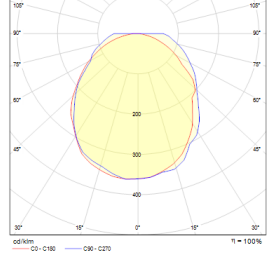

OPTİK ÖZELLİKLER

Optik Simetrik
Işık Çıkış Açısı 120°
UGR Derecesi UGR ≤ 22
CRI CRI ≥ 80
Renk Bin Değeri Mc Adams ≤ 3

ELEKTRİKSEL

Güç (W) 7-14W
Güç Faktörü >0.95
Işık Kaynağı SMD Mid Power LED
Kablo Halojen-Free
Giriş Voltajı 220-240V AC / 50-60 Hz
LED Sürücü Yüksek Verimli Sabit Akım Çıkışlı
Ortam Sıcaklığı -20°C / +50°C
LED Ömür L80B50 >50.000 Saat

Sipariş Kodu	W/m	Lm	CCT	CRI	WxLxH (mm)	Kg
08131.10.40.014	14	1450	4000	Ra>80	21x1015x22	0,40