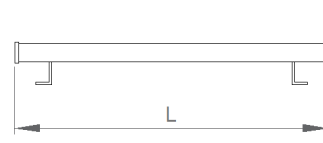

Space IP65

İç Aydınlatma - Gizli Aydınlatma

Renk Seçenekleri

TEKNİK BİLGİLER

Gövde Ekstrüzyon Alüminyum Profil
Difüzör Ekstrüzyon Difüzör
Boya Elektrostatik Toz Boya

OPTİK ÖZELLİKLER

Optik Simetrik
Işık Çıkış Açısı 120°
UGR Derecesi UGR ≤ 22
CRI CRI ≥ 80
Renk Bin Değeri Mc Adams ≤ 3

OPSİYONEL

- DALI
- Tunable White
- CRI > 90
- Farklı RAL Renk Seçenekleri
- Class-II Koruma Sınıfı
- 1-10V DIM
- Acil Aydınlatma Ünitesi
- 2700K ~ 6500K
- Plug-in Connector
- AC-DC Besleme(MBS)

MONTAJ

Montaj Tipi Sıva Üstü
Montaj Aparatı Metal Braket

Sipariş Kodu	W/m	Lm	CCT	CRI	WxLxH (mm)	Kg
08131.10.30.014	14	1350	3000	Ra>80	21x1015x22	0,40