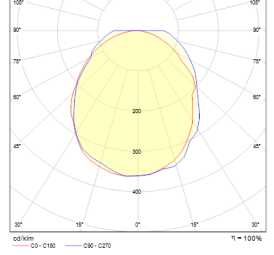

Space IP65

İç Aydınlatma - Gizli Aydınlatma

Renk Seçenekleri

TEKNİK BİLGİLER

Gövde Ekstrüzyon Alüminyum Profil
Difüzör Ekstrüzyon Difüzör
Boya Elektrostatik Toz Boya

OPTİK ÖZELLİKLER

Optik Simetrik
Işık Çıkış Açısı 120°
UGR Derecesi UGR ≤ 22
CRI CRI ≥ 80
Renk Bin Değeri Mc Adams ≤ 3

Sipariş Kodu	W/m	Lm	CCT	CRI	WxLxH (mm)	Kg
08131.10.30.014	14	1350	3000	Ra>80	21x1015x22	0,40