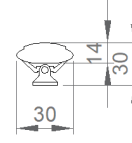

Sipariş Kodu	W/m	Lm	CCT	CRI	WxLxH (mm)	Kg
08131.10.30.014	14	1350	3000	Ra>80	21x1015x22	0,40