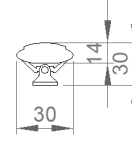

Sipariş Kodu	W/m	Lm	CCT	CRI	WxLxH (mm)	Kg
08131.05.40.007	7	725	4000	Ra>80	21x515x22	0,25