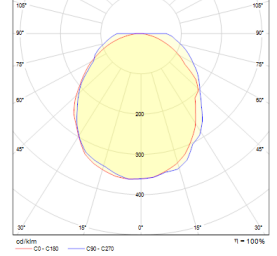

Space IP65

İç Aydınlatma - Gizli Aydınlatma

Renk Seçenekleri

TEKNİK BİLGİLER

Gövde Ekstrüzyon Alüminyum Profil
Difüzör Ekstrüzyon Difüzör
Boya Elektrostatik Toz Boya

OPTİK ÖZELLİKLER

Optik Simetrik
Işık Çıkış Açısı 120°
UGR Derecesi UGR ≤ 22
CRI CRI ≥ 80
Renk Bin Değeri Mc Adams ≤ 3

Sipariş Kodu	W/m	Lm	CCT	CRI	WxLxH (mm)	Kg
08131.05.40.007	7	725	4000	Ra>80	21x515x22	0,25