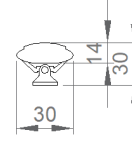

OPTİK ÖZELLİKLER

Optik Simetrik
Işık Çıkış Açısı 120°
UGR Derecesi UGR ≤ 22
CRI CRI ≥ 80
Renk Bin Değeri Mc Adams ≤ 3

ELEKTRİKSEL

Güç (W) 7-14W
Güç Faktörü >0.95
Işık Kaynağı SMD Mid Power LED
Kablo Halojen-Free
Giriş Voltajı 220-240V AC / 50-60 Hz
LED Sürücü Yüksek Verimli Sabit Akım Çıkışlı
Ortam Sıcaklığı -20°C / +50°C
LED Ömür L80B50 >50.000 Saat

Sipariş Kodu	W/m	Lm	CCT	CRI	WxLxH (mm)	Kg
08131.05.30.007	7	675	3000	Ra>80	21x515x22	0,25