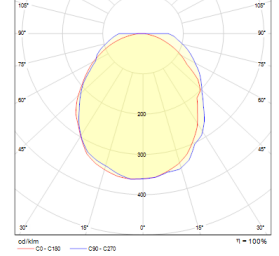

OPTİK ÖZELLİKLER

Optik Simetrik
Işık Çıkış Açısı 120°
UGR Derecesi UGR ≤ 22
CRI CRI ≥ 80
Renk Bin Değeri Mc Adams ≤ 3

ELEKTRİKSEL

Güç (W) 7-14W
Güç Faktörü >0.95
Işık Kaynağı SMD Mid Power LED
Kablo Halojen-Free
Giriş Voltajı 220-240V AC / 50-60 Hz
LED Sürücü Yüksek Verimli Sabit Akım Çıkışlı
Ortam Sıcaklığı -20°C / +50°C
LED Ömür L80B50 >50.000 Saat

Sipariş Kodu	W/m	Lm	CCT	CRI	WxLxH (mm)	Kg
08131.05.30.007	7	675	3000	Ra>80	21x515x22	0,25