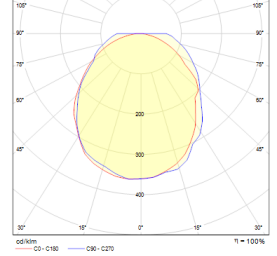

OPTİK ÖZELLİKLER

Optik Simetrik
Işık Çıkış Açısı 120°
UGR Derecesi UGR ≤ 22
CRI CRI ≥ 80
Renk Bin Değeri Mc Adams ≤ 3

ELEKTRİKSEL

Güç (W) 7-14W
Güç Faktörü >0.95
Işık Kaynağı SMD Mid Power LED
Kablo Halojen-Free
Giriş Voltajı 220-240V AC / 50-60 Hz
LED Sürücü Yüksek Verimli Sabit Akım Çıkışlı
Ortam Sıcaklığı -20°C / +50°C
LED Ömür L80B50 >50.000 Saat

Sipariş Kodu	W/m	Lm	CCT	CRI	WxLxH (mm)	Kg
08131.05.30.007	7	675	3000	Ra>80	21x515x22	0,25
08131.05.40.007	7	725	4000	Ra>80	21x515x22	0,25
08131.10.30.014	14	1350	3000	Ra>80	21x1015x22	0,40
08131.10.40.014	14	1450	4000	Ra>80	21x1015x22	0,40