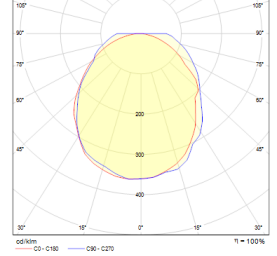

## OPTİK ÖZELLİKLER

**Optik** Simetrik  
**Işık Çıkış Açısı** 120°  
**UGR Derecesi** UGR ≤ 22  
**CRI** CRI ≥ 80  
**Renk Bin Değeri** Mc Adams ≤ 3