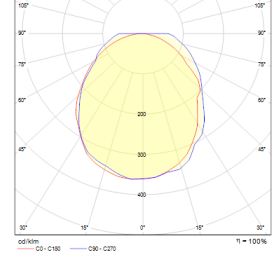

Space IP65

İç Aydınlatma - Gizli Aydınlatma

Renk Seçenekleri

Ral 9016

Ral 9006

Ral 9005

TEKNİK BİLGİLER

Gövde Ekstrüzyon Alüminyum Profil
Difüzör Ekstrüzyon Difüzör
Boya Elektrostatik Toz Boya

OPTİK ÖZELLİKLER

Optik Simetrik
Işık Çıkış Açısı 120°
UGR Derecesi UGR ≤ 22
CRI CRI ≥ 80
Renk Bin Değeri Mc Adams ≤ 3

ELEKTRİKSEL

Güç (W) 7-14W
Güç Faktörü >0.95
Işık Kaynağı SMD Mid Power LED
Kablo Halojen-Free
Giriş Voltajı 220-240V AC / 50-60 Hz
LED Sürücü Yüksek Verimli Sabit Akım Çıkışlı
Ortam Sıcaklığı -20°C / +50°C
LED Ömür L80B50 >50.000 Saat

OPSİYONEL

- DALI
- Tunable White
- CRI > 90
- Farklı RAL Renk Seçenekleri
- Class-II Koruma Sınıfı
- 1-10V DIM
- Acil Aydınlatma Ünitesi
- 2700K ~ 6500K
- Plug-in Connector
- AC-DC Besleme(MBS)

MONTAJ

Montaj Tipi Sıva Üstü
Montaj Aparatı Metal Braket

Sipariş Kodu	W/m	Lm	CCT	CRI	WxLxH (mm)	Kg
08131.05.30.007	7	675	3000	Ra>80	21x515x22	0,25
08131.05.40.007	7	725	4000	Ra>80	21x515x22	0,25
08131.10.30.014	14	1350	3000	Ra>80	21x1015x22	0,40
08131.10.40.014	14	1450	4000	Ra>80	21x1015x22	0,40