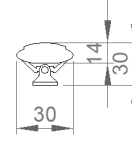

## MONTAJ

**Montaj Tipi** Sıva Üstü  
**Montaj Aparatı** Metal Braket

Sipariş Kodu	W/m	Lm	CCT	CRI	WxLxH (mm)	Kg
08131.05.30.007	7	675	3000	Ra>80	21x515x22	0,25
08131.05.40.007	7	725	4000	Ra>80	21x515x22	0,25
08131.10.30.014	14	1350	3000	Ra>80	21x1015x22	0,40
08131.10.40.014	14	1450	4000	Ra>80	21x1015x22	0,40