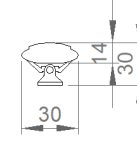

## MONTAJ

**Montaj Tipi** Sıva Üstü  
**Montaj Aparatı** Metal Braket

| Sipariş Kodu    | W/m | Lm   | CCT  | CRI   | WxLxH (mm) | Kg   |
|-----------------|-----|------|------|-------|------------|------|
| 08131.05.30.007 | 7   | 675  | 3000 | Ra>80 | 21x515x22  | 0,25 |
| 08131.05.40.007 | 7   | 725  | 4000 | Ra>80 | 21x515x22  | 0,25 |
| 08131.10.30.014 | 14  | 1350 | 3000 | Ra>80 | 21x1015x22 | 0,40 |
| 08131.10.40.014 | 14  | 1450 | 4000 | Ra>80 | 21x1015x22 | 0,40 |