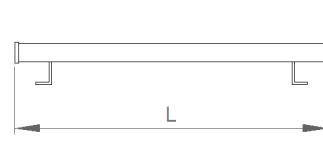

OPTİK ÖZELLİKLER

Optik Simetrik
Işık Çıkış Açısı 120°
UGR Derecesi UGR ≤ 22
CRI CRI ≥ 80
Renk Bin Değeri Mc Adams ≤ 3

ELEKTRİKSEL

Güç (W) 7-14W
Güç Faktörü >0.95
Işık Kaynağı SMD Mid Power LED
Kablo Halojen-Free
Giriş Voltajı 220-240V AC / 50-60 Hz
LED Sürücü Yüksek Verimli Sabit Akım Çıkışlı
Ortam Sıcaklığı -20°C / +50°C
LED Ömür L80B50 >50.000 Saat

OPSİYONEL

- DALI
- Tunable White
- CRI > 90
- Farklı RAL Renk Seçenekleri
- Class-II Koruma Sınıfı
- 1-10V DIM
- Acil Aydınlatma Ünitesi
- 2700K ~ 6500K
- Plug-in Connector
- AC-DC Besleme(MBS)

MONTAJ

Montaj Tipi Sıva Üstü
Montaj Aparatı Metal Braket