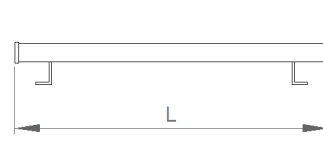

Space IP65

İç Aydınlatma - Gizli Aydınlatma

Renk Seçenekleri

Ral 9016

Ral 9006

Ral 9005

TEKNİK BİLGİLER

Gövde Ekstrüzyon Alüminyum Profil
Difüzör Ekstrüzyon Difüzör
Boya Elektrostatik Toz Boya

OPTİK ÖZELLİKLER

Optik Simetrik
Işık Çıkış Açısı 120°
UGR Derecesi UGR ≤ 22
CRI CRI ≥ 80
Renk Bin Değeri Mc Adams ≤ 3

ELEKTRİKSEL

Güç (W) 7-14W
Güç Faktörü >0.95
Işık Kaynağı SMD Mid Power LED
Kablo Halojen-Free
Giriş Voltajı 220-240V AC / 50-60 Hz
LED Sürücü Yüksek Verimli Sabit Akım Çıkışlı
Ortam Sıcaklığı -20°C / +50°C
LED Ömür L80B50 >50.000 Saat

OPSİYONEL

- DALI
- Tunable White
- CRI > 90
- Farklı RAL Renk Seçenekleri
- Class-II Koruma Sınıfı
- 1-10V DIM
- Acil Aydınlatma Ünitesi
- 2700K ~ 6500K
- Plug-in Connector
- AC-DC Besleme(MBS)

MONTAJ

Montaj Tipi Sıva Üstü
Montaj Aparatı Metal Braket

Sipariş Kodu	W/m	Lm	CCT	CRI	WxLxH (mm)	Kg
08131.05.30.007	7	675	3000	Ra>80	21x515x22	0,25
08131.05.40.007	7	725	4000	Ra>80	21x515x22	0,25
08131.10.30.014	14	1350	3000	Ra>80	21x1015x22	0,40
08131.10.40.014	14	1450	4000	Ra>80	21x1015x22	0,40