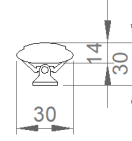

OPTİK ÖZELLİKLER

Optik Simetrik
Işık Çıkış Açısı 120°
UGR Derecesi UGR ≤ 22
CRI CRI ≥ 80
Renk Bin Değeri Mc Adams ≤ 3

ELEKTRİKSEL

Güç (W) 7-14W
Güç Faktörü >0.95
Işık Kaynağı SMD Mid Power LED
Kablo Halojen-Free
Giriş Voltajı 220-240V AC / 50-60 Hz
LED Sürücü Yüksek Verimli Sabit Akım Çıkışlı
Ortam Sıcaklığı -20°C / +50°C
LED Ömür L80B50 >50.000 Saat

Sipariş Kodu	W/m	Lm	CCT	CRI	WxLxH (mm)	Kg
08131.05.30.007	7	675	3000	Ra>80	21x515x22	0,25
08131.05.40.007	7	725	4000	Ra>80	21x515x22	0,25
08131.10.30.014	14	1350	3000	Ra>80	21x1015x22	0,40
08131.10.40.014	14	1450	4000	Ra>80	21x1015x22	0,40